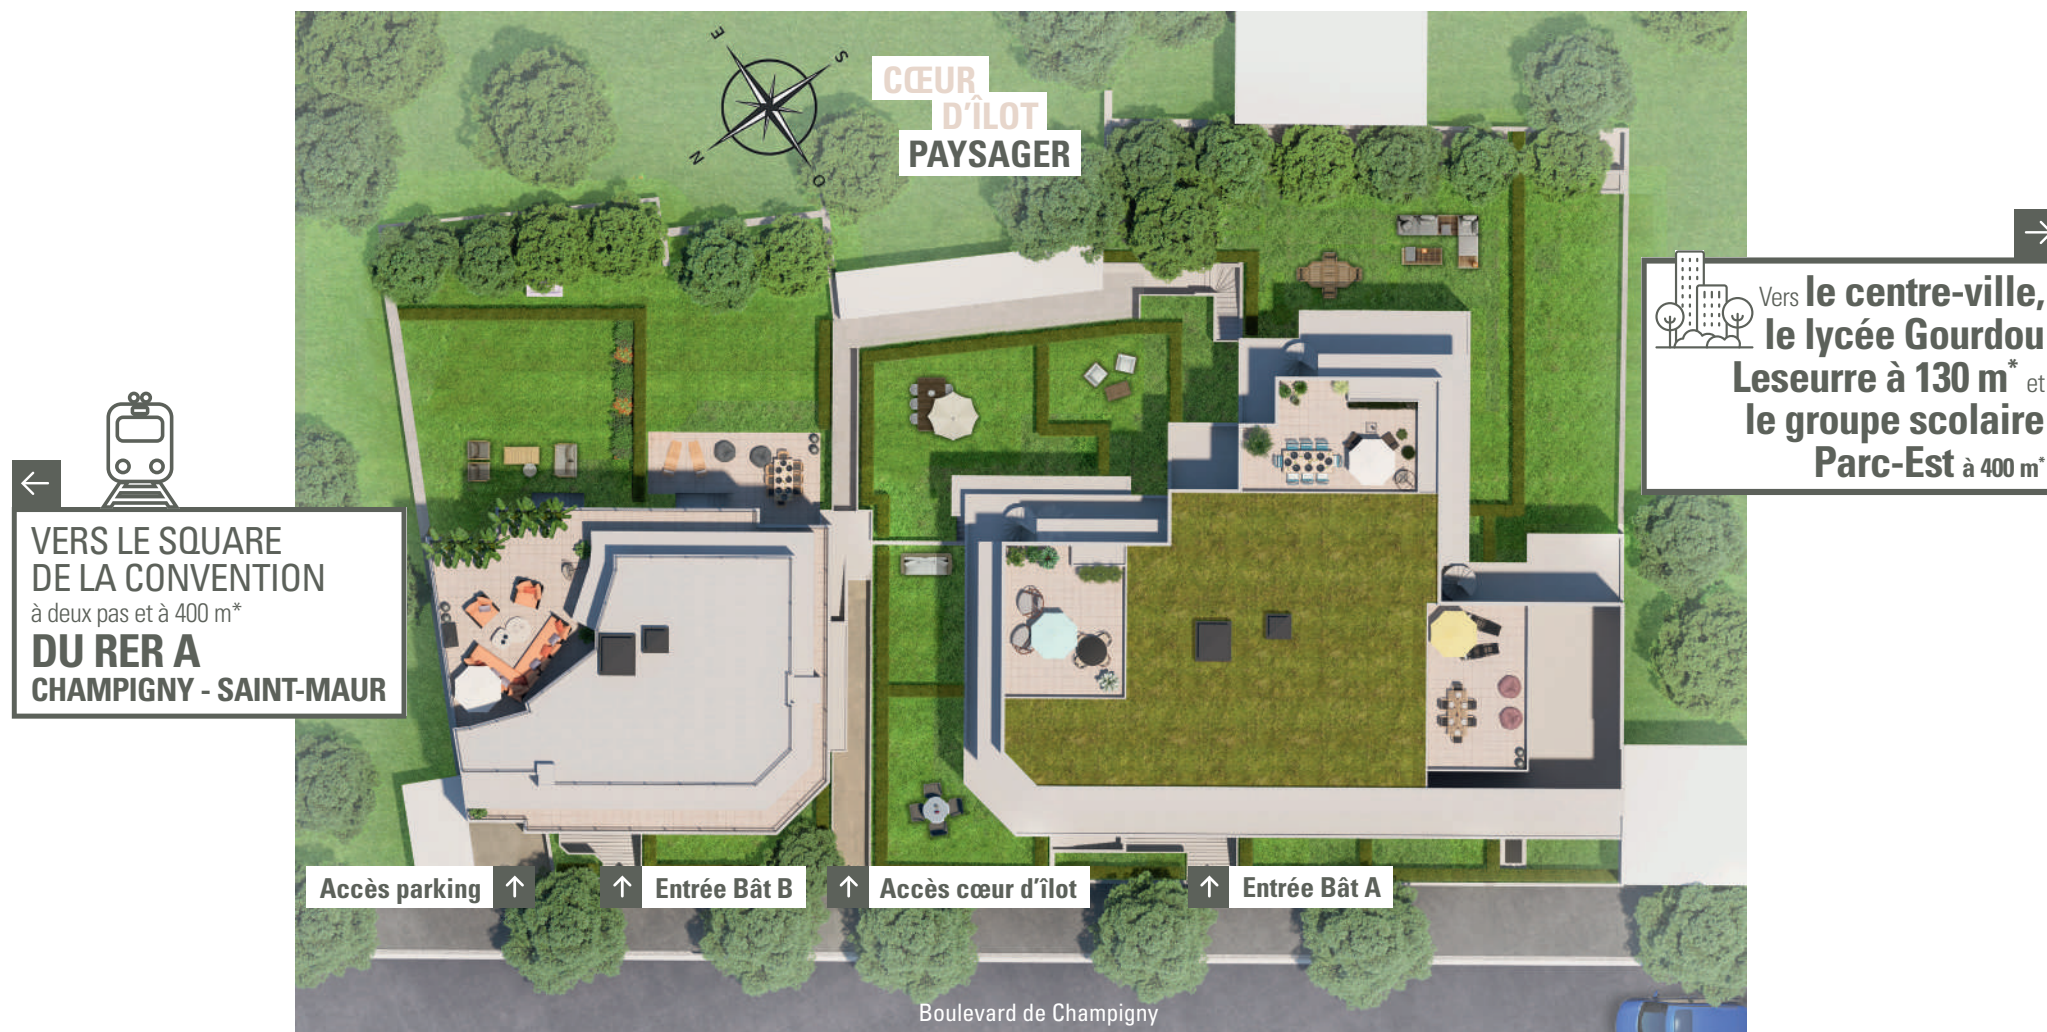

Villa de Louise à Saint-Maur-des-Fossés