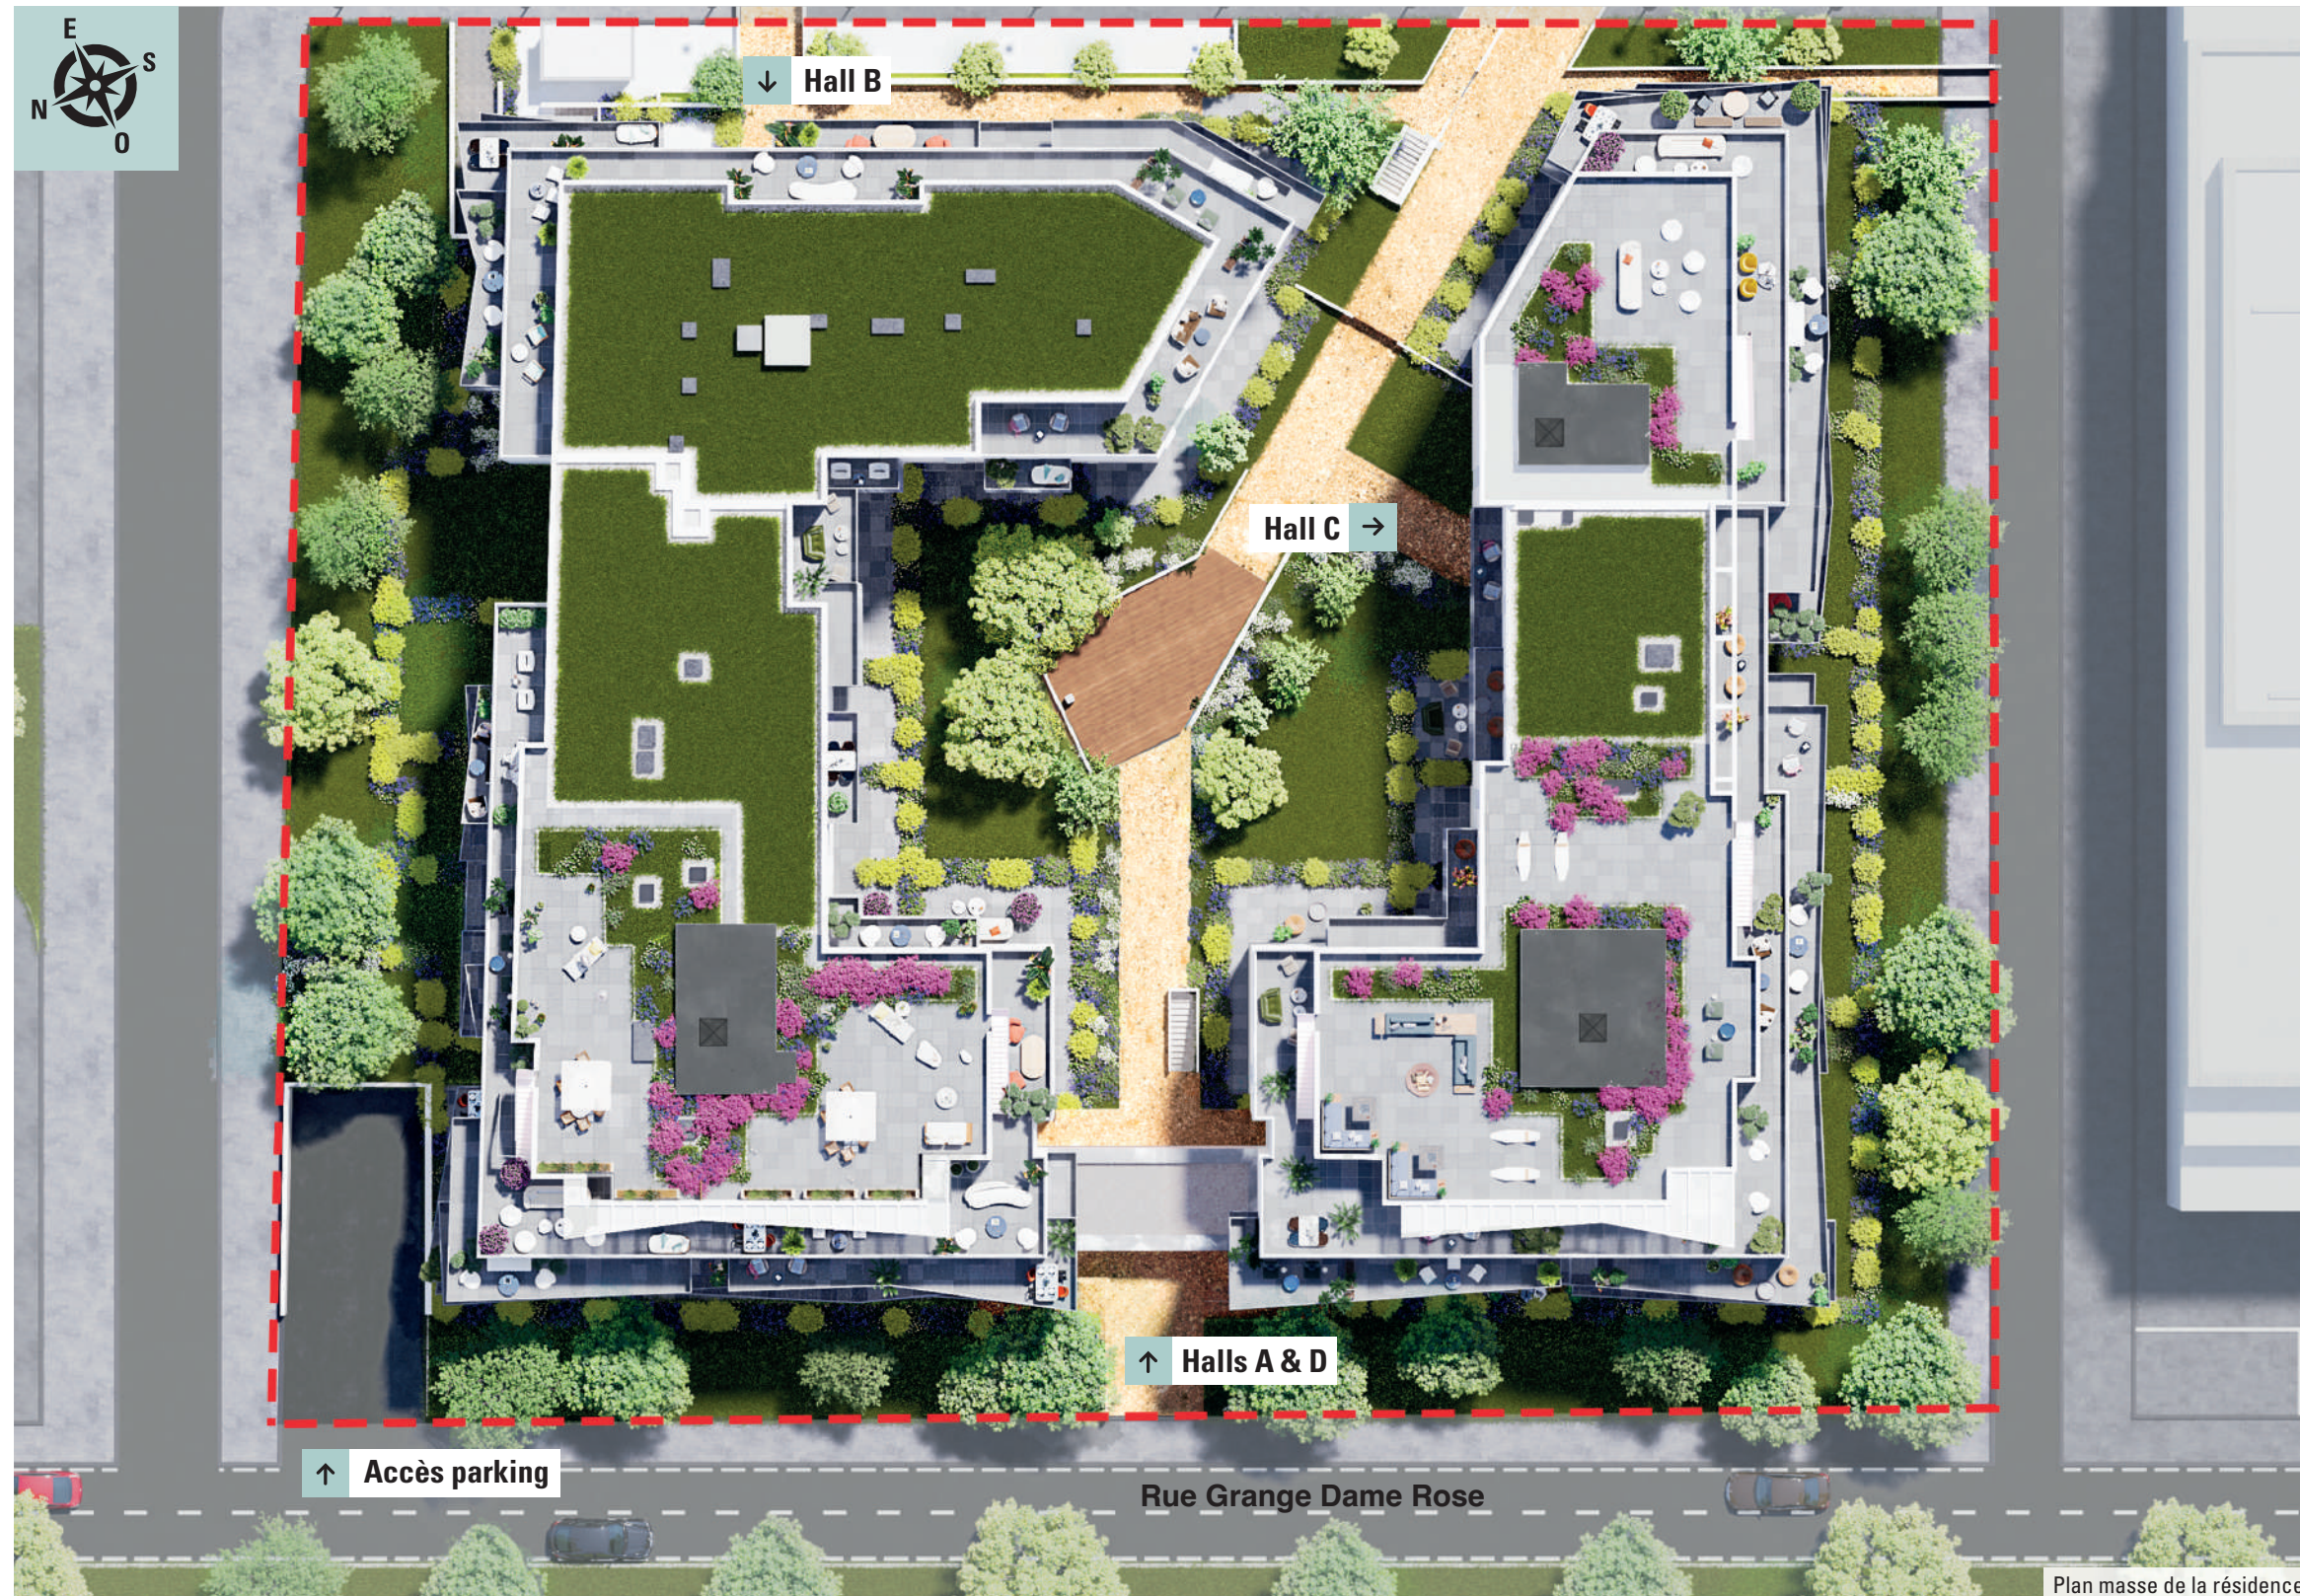

## Emblémati'K

Kaufman & Broad Homes S.A.S. au capital de 2 247 403,41 €. RCS Nanterre 379 445 679. Architecte : ABH-ARCHITECTES - Paysagiste : SYMBIOSIS - Perspectives : MAG ARCHITECTURE. Illustration(s) et plans à caractère non contractuel(s), laissé(s) à la libre interprétation de l'artiste et susceptibles d'évolutions de chantier ou pour des raisons administratives. La représentation des prestations extérieures et intérieures est choisie uniquement à titre indicatif (se reporter à la notice descriptive contractuelle). OSWALD ORB - 04/2024.